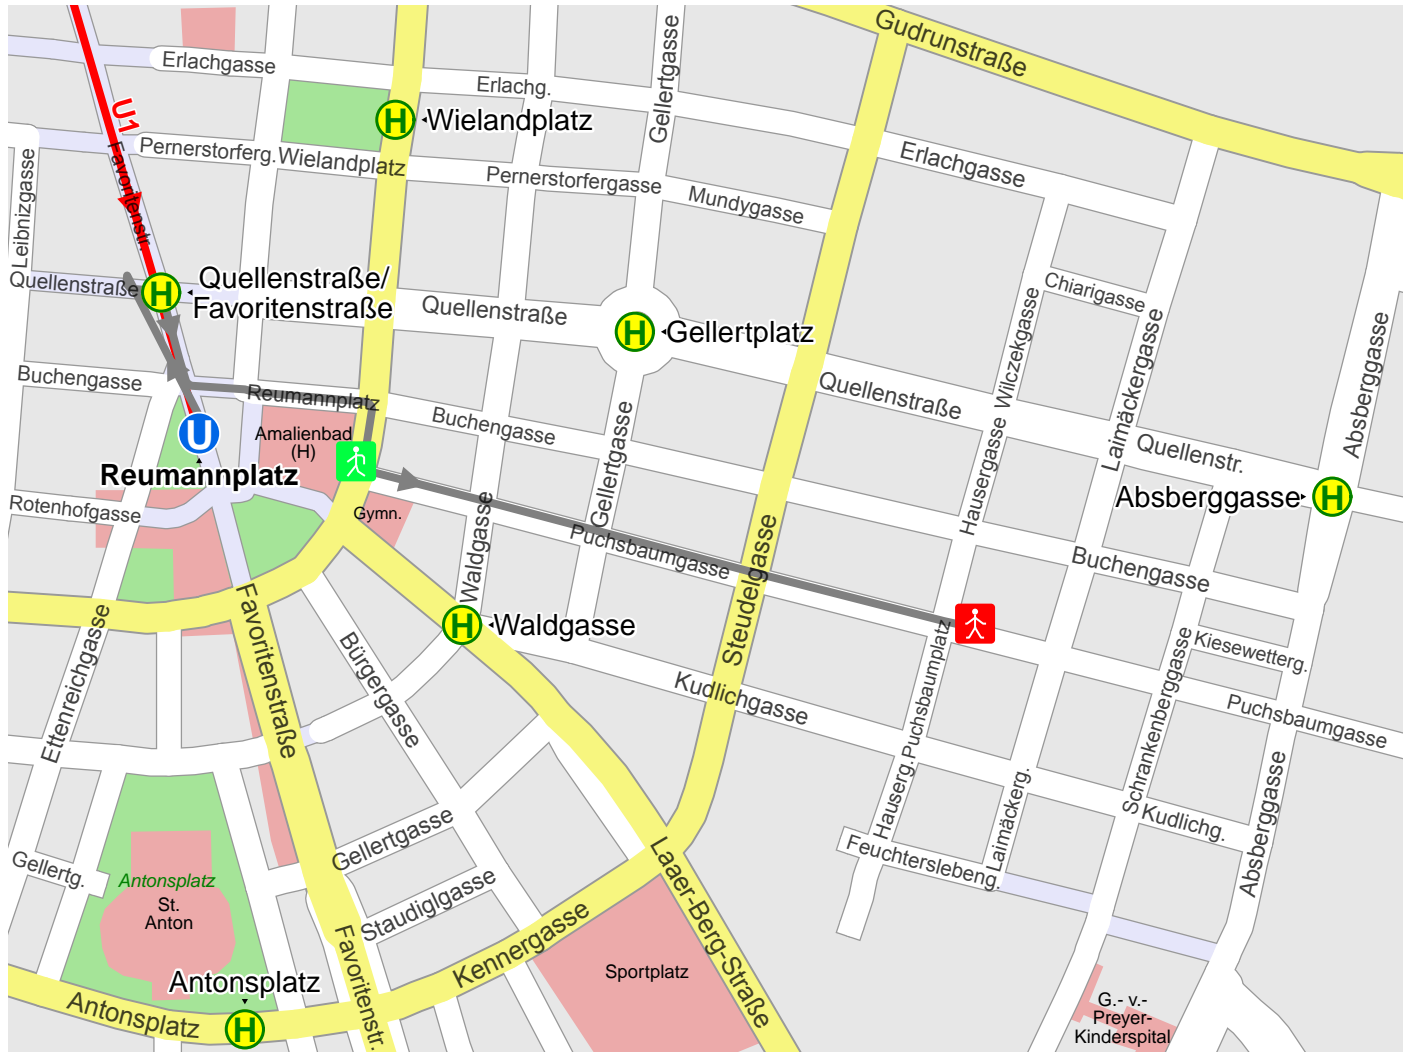

Weg von Reumannplatz nach Wien Puchsbaumplatz 9

© VOR, Teleatlas, Länder Wien, NÖ & Burgenland

-  Fußweg
-  U1
-  U-Bahn
-  Start Fußweg
-  Ende Fußweg
-  Haltestelle

1.		Start Reumannplatz		
2.		Reumannplatz	10 m	10 m
3.	↶ links	Puchsbaumgasse	460 m	470 m
4.	↑ geradeaus	Puchsbaumplatz	20 m	490 m
5.		Ankunft Wien Puchsbaumplatz 9		